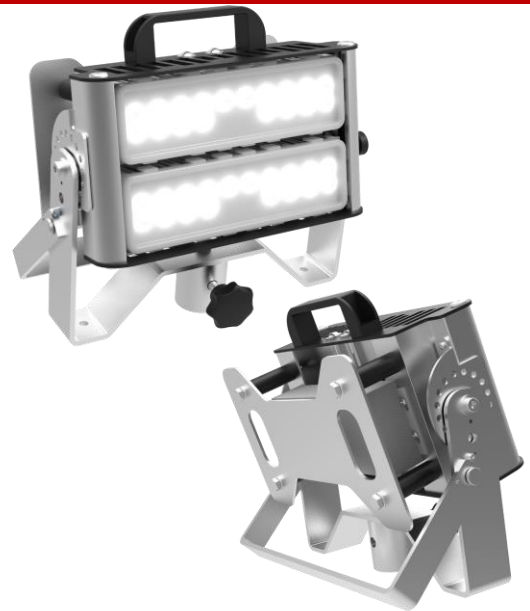

## SETO Aldebaran Raptor RP 1000 LED PRO

### Beschreibung

- Stromanschluss 240 V
- Leistungsaufnahme 160W
- Lichtstrom ca. 14.500lm
- Werkzeuglos montier und einstellbar
- Mit praktischem Tragegriff für sicheren Transport
- Inkl. integrierter Kabelaufwicklung

#### Verwendbar am Boden und auf dem Stativ

- Bis zu 8fach reduzierter Energiebedarf bei bis zu 40% höherer Lichtausbeute
- Extrem homogene, dem Halogenstrahler nachempfundene Lichtverteilung
- Blendfreies Licht ohne Streuverluste durch SETO Xpect Linsentechnologie
- Universelle Einsatzfähigkeit durch wahlweise Mastmontage mit der Bolzenaufnahme oder schnelle Aufstellung am Boden mit integriertem klappbaren Standfuß
- Praktische und ebenfalls integrierte Kabelaufwicklung

### Merkmale

Modell	SETO Flutlichtstrahler Aldebaran Raptor RP 1000 LED PRO
Artikel-Nr.	1688802 10 000 100
LED Technologie	2 x Xpect LED Modul
Lebensdauer	ca. 50.000h
Schutzart	IP65
Gewicht	ca. 6,5kg
Umgebungstemperatur	-40°C bis +50°C
Abmessungen in mm	ca. 340 x 300 x 155